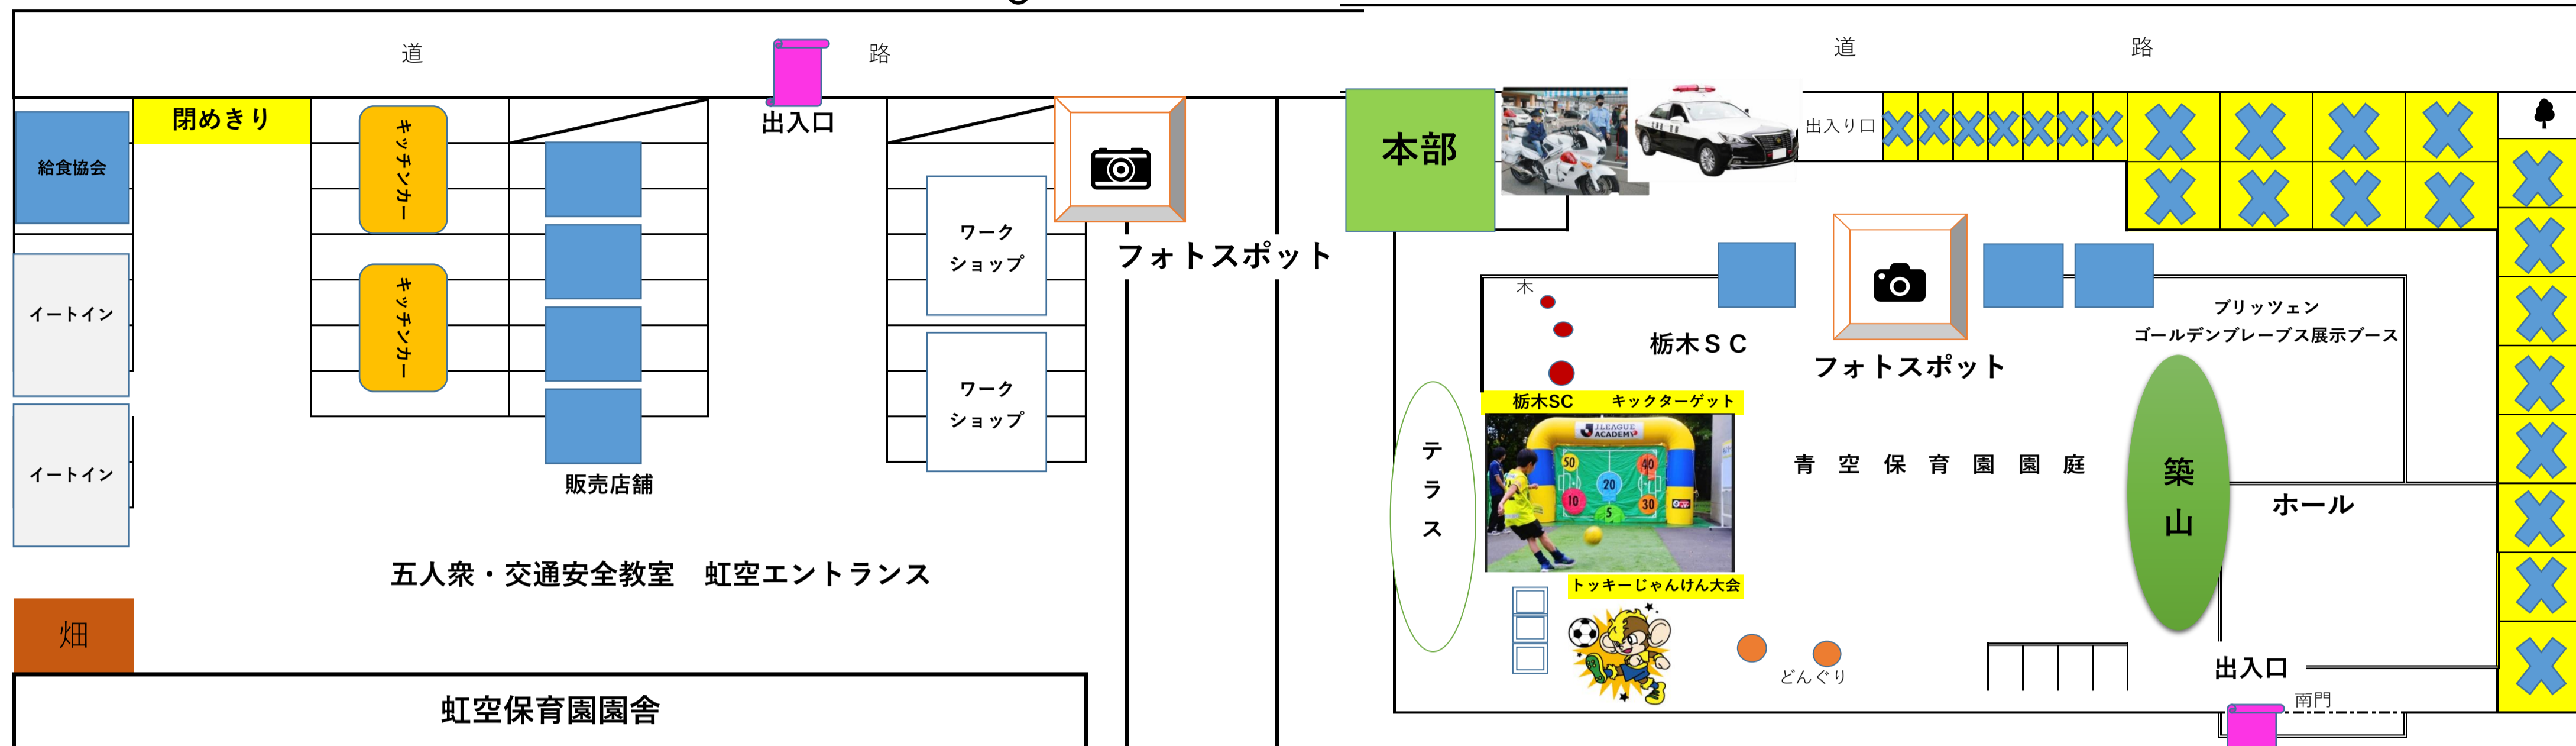

太陽と虹空保育園

10周年イベント
晴れの日 会場見取り図

太陽と青空保育園

部 太陽と青空保育園 北側駐車場と東側駐車場は一般車両駐車禁止です。

10:00~10:15 虹空エントランス 和太鼓演奏(五人衆)	キッチンカー 10:00~14:00 販売
10:30~ 園庭 トッキーくんとジャンケン大会 (終了後キックターゲット開始)	ワークショップ(当日受付・時間は受付順)
11:00~11:15 虹空エントランス 交通安全教室	白バイ・パトカー展示 10:00~12:00
日本栄養給食協会 お野菜販売	① 11:15~ ② 12:45~

10周年イベントの時は...
 ☆エコバック持参がオススメです!(^^)!
 ☆園内の解放はトイレのみになります。
 トイレは玄関入って左側のトイレ2か所
 (おむつ交換台はそのすぐそばに設置)
 ☆おむつやおしりふき、ミルクや哺乳瓶
 (お湯や湯冷まし等)
 お出かけに必要なものはご持参ください。